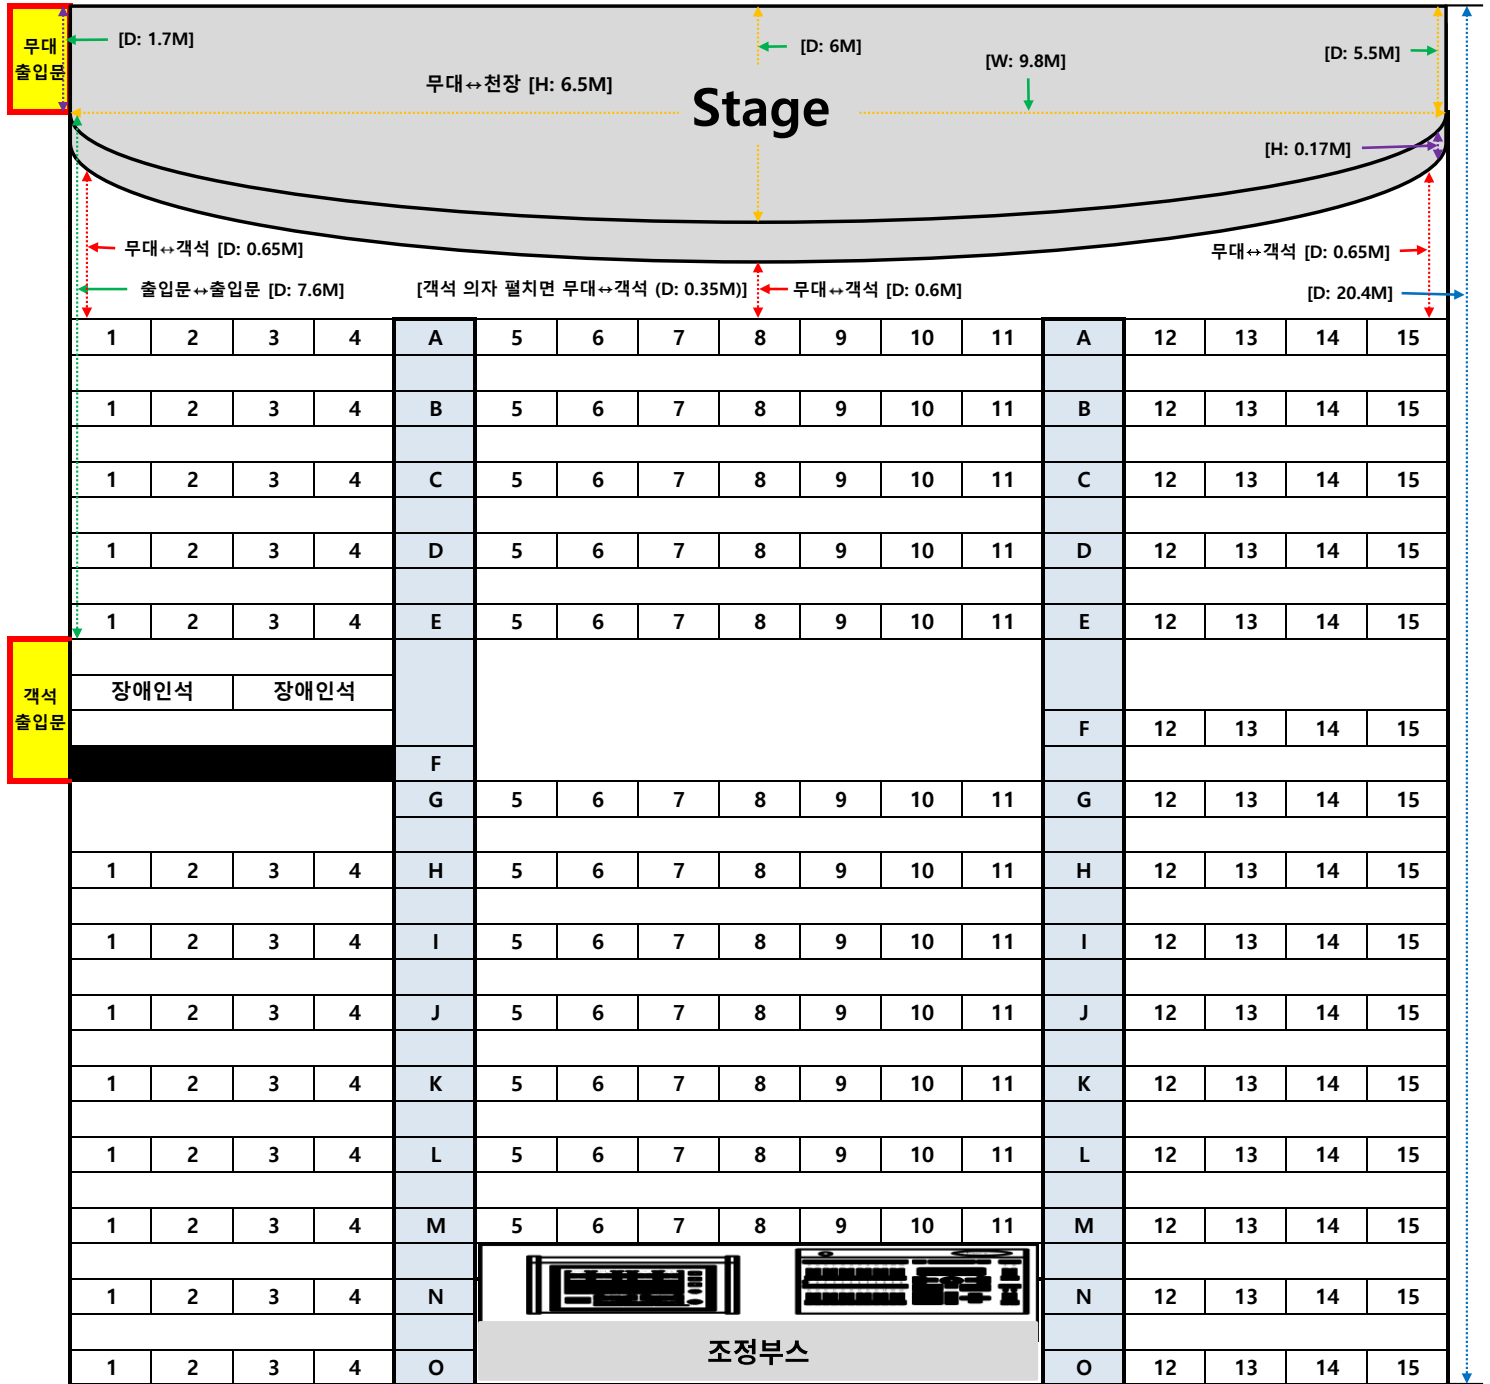

PERIGEE HALL 좌석배치도(관람좌석 196석)

231117

※ PERIGEE HALL은 총 202석(장애인 좌석 2석 포함)입니다.

F열 1, 2, 3, 4번 총 4 좌석은 유보석입니다.

공연의 원활한 진행을 위하여 좌석이 배정되지 않도록 협조해 주시기 바랍니다.