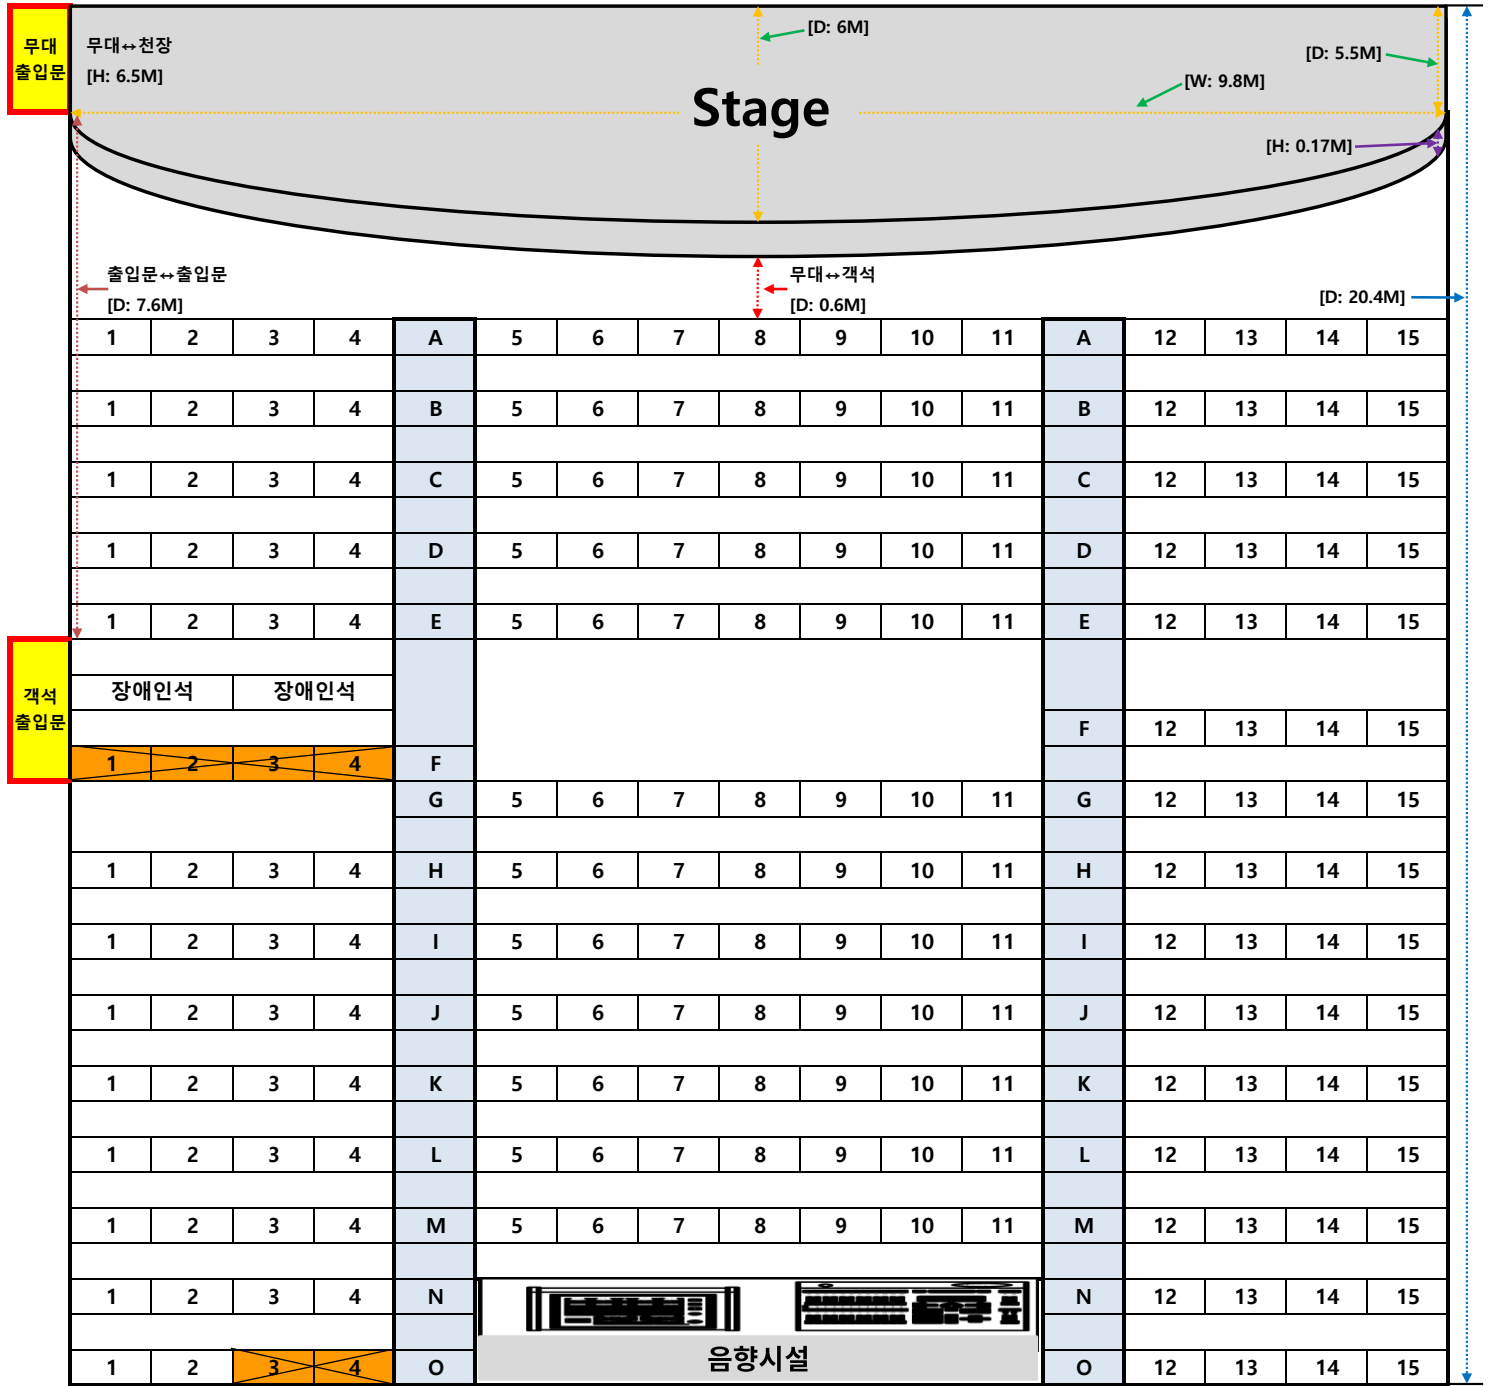

PERIGEE HALL 좌석배치도

200401

※ PERIGEE HALL은 총 202석(장애인 좌석 2석 포함) 입니다.

⊗ F열 1, 2, 3, 4석 및 O열 3, 4석 총 6 좌석은 유보석입니다.

공연의 원활한 진행을 위하여 좌석이 배정되지 않도록 협조해 주시기 바랍니다.